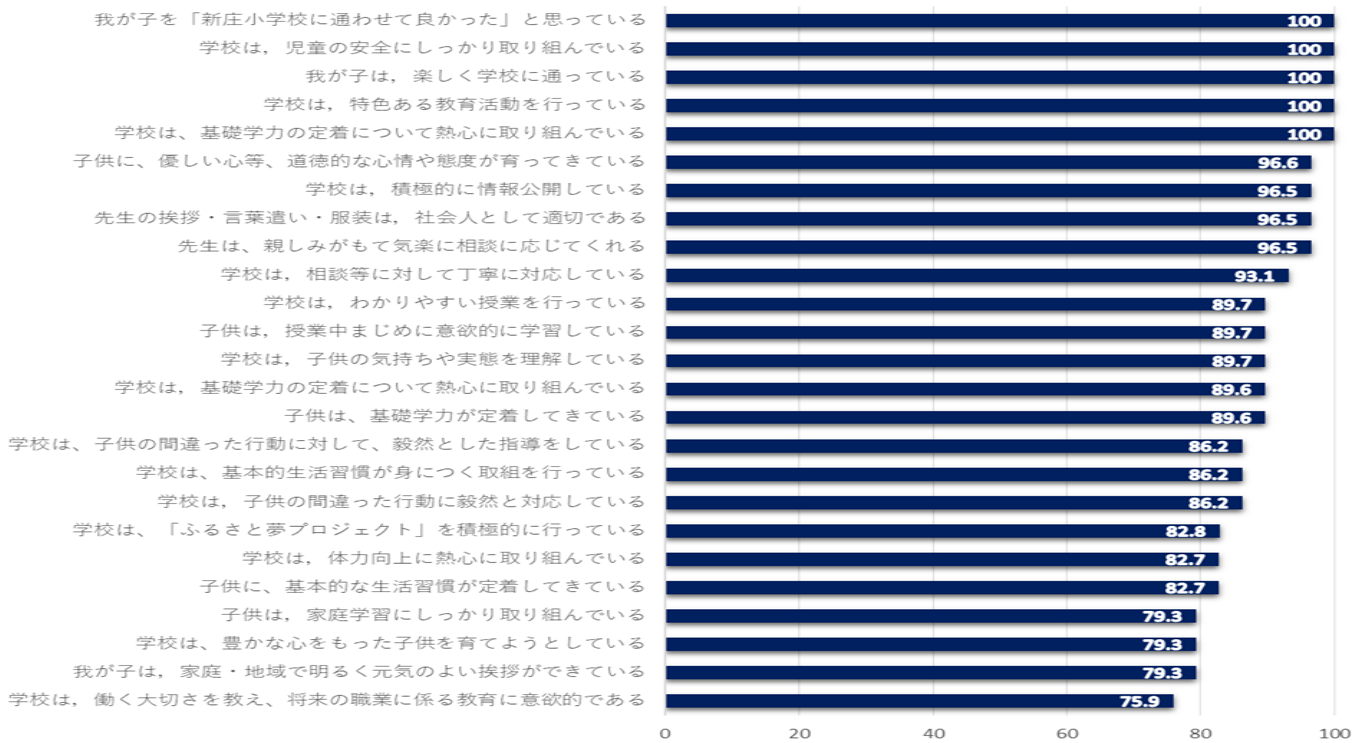

## 「学校満足度 なんと100%達成！」

連日、猛暑日が続いておりますが、皆様いかがお過ごしでしょうか。熱中症にご注意ください。さて、7月に学校評価に係る「保護者アンケート」を実施しました。お忙しい中、ご協力いただき、本当にありがとうございました。ご回答（回答数29名）の結果グラフをご覧ください。

学校評価保護者アンケート結果

肯定的評価の割合が80%を越えていたのは、全25項目中21項目もありました。本校の学校教育活動全般に対して、高い評価をいただきました。特に「新庄小に通わせてよかった」「児童の安全に取り組んでいる」「楽しく学校に通っている」「特色ある教育活動を行っている」の4項目については100%でした。児童アンケートでも「新庄小で学んでよかった」「学校に行くと楽しい」の項目は100%でした。児童・保護者から高い評価をいただき、心から嬉しく思っております。