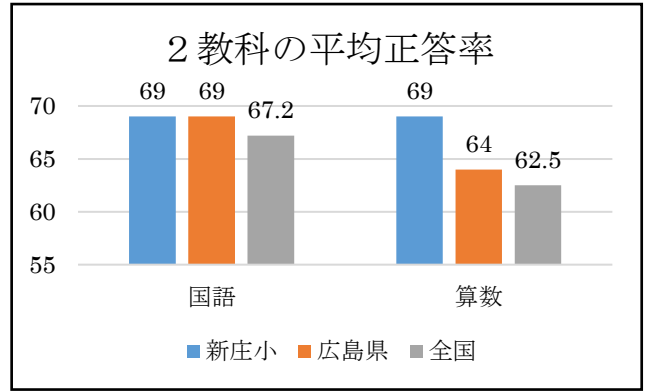

令和5年度 全国学力・学習状況調査の結果について

4月18日(火)に実施された「全国学力・学習状況調査」(6年生対象)の結果が7月末に公表されました。調査結果を踏まえて、今後の取組に生かしていきます。

【国語】

県内の正答率と同水準であるが、「話すこと・聞くこと」に関する問題は県の正答率より5ポイント近く高い。しかし、情報の扱い方に関する問題は4ポイント低く課題である。

【算数】

全国・県の平均正答率を5ポイント以上、上回っており、基本的・基本的な内容は全体的におおむね定着していると考えられる。数と計算の問題は13ポイント以上高い。「図形」に係る問題は7ポイント近く低く課題である。

【質問紙調査】

「自分にはよいところがある」「人の役に立つ人間になりたい」「将来の夢や目標を持っている」という質問に対して肯定的評価はかなり高い。「自分と違う意見について考えるのは楽しい」「家で自分で計画を立てて勉強をしている」とする児童の割合は低い。意見交流を活発にする授業づくり、計画的に家庭学習を進めるよう、児童に丁寧に指導していく。

行事予定

8月の行事予定			
日	曜	学校行事等	下校時刻
【可愛川の自然に親しむ会】			
○日	時	8/27 (日) 8:30~11:30	
○持参物		・水筒 (多めのお茶)・魚とりの網 (ある人) ・川に入れる服装 (水着・水着の上に着る Tシャツ・水泳帽・ゴーグル 上履き等の履物)	
【お手伝いのお願い】			
		8/24 (木) 17:30~草刈り	
		8/27 (日) 7:30~テント設営・魚の調理等	
13	日	創立150周年記念式典	
14	月	夏季一斉閉庁	
15	火	夏季一斉閉庁	
16	水	夏季一斉閉庁	
17	木		
18	金		
19	土		
20	日		
21	月		
22	火		
23	水		
24	木	全校登校日(2回目) SC相談日(AM)	11:00
25	金		
26	土		
27	日	可愛川に親しむ会	
28	月	諸費振替日	
29	火		
30	水		
31	木	夏季休業最終日	

9月の行事予定			
日	曜	学校行事等	下校時刻
1	金	街頭指導 始業式	15:10
2	土		
3	日		
4	月	安全の日、安全点検	15:10
5	火	5年民泊(7日迄) 修学旅行保護者説明会(18時~)	15:10
6	水	SC相談日(PM)	15:10
7	木		15:10
8	金	パンジー種植え⑤	15:10
9	土		
10	日		
11	月		15:40
12	火	6年PTC⑤⑥	15:40
13	水	修学旅行前健診(14:30)	15:10
14	木		15:40
15	金	学校オープンデー	15:10
16	土		
17	日		
18	月	敬老の日	
19	火		15:40
20	水	SC相談日(AM) ひまわり研究授業	15:10
21	木	お話とんとん	15:40
22	金	5・6年白砂選手陸上指導③④ 文化庁巡回公演⑥⑥	15:40
23	土	秋分の日	
24	日		
25	月		15:40
26	火	諸費振替日 6年夢プロ(ロケット)要弁当	15:40
27	水	3・4年防災マップづくり	15:10
28	木	修学旅行(1日目)四国方面	15:40
29	金	修学旅行(2日目)四国方面	15:10
30	土